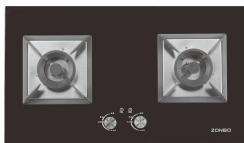

核心功能点

- ▶ 无缝集烟腔
- ▶ 直流变频电机
- ▶ 600高玻璃围板
- ▶ 0.7不锈钢油杯88mm拉伸烟腔

灶具·JZT-Q2451-ZB2

外形尺寸(mm)	730×410×145
开孔尺寸(mm)	630×330
能效等级	一级能效
热效率 (%)	63
额定热负荷 (kW)	T4.5

核心功能点

- ▶ 燃烧器:H4反向保洁铜炉头
- ▶ 59#锻压铜火盖
- ▶ 热电偶熄火保护
- ▶ 脉冲点火

*中博燃气灶具全系列均为一级能效

灶具·JZT-Q2421-ZB7

外形尺寸(mm)	710×400×145
开孔尺寸(mm)	630×330
能效等级	一级能效
热效率 (%)	63
额定热负荷 (kW)	T4.2

核心功能点

- ▶ 710*400*6钢化黑色玻璃
- ▶ 高效节能直火铜火盖
- ▶ 单线圈电磁阀热电偶熄火保护
- ▶ 脉冲点火
- ▶ S01不锈钢燃烧器
- ▶ 压铸铝气阀,引射能力好,90°420中心距
- ▶ 四耳曙光圆形铜支架
- ▶ 配用国标G1/2接头

外形尺寸(mm)	730×410×147
开孔尺寸(mm)	630×330
能效等级	一级能效
热效率 (%)	63
额定热负荷 (kW)	T5.0

核心功能点

- ▶ H2燃烧器
- ▶ 59#锻压铜火盖
- ▶ 热电偶熄火保护
- ▶ 脉冲点火

灶具·JZT-Q2501-ZB4

外形尺寸(mm)	760×440×160
开孔尺寸(mm)	650×350
能效等级	一级能效
热效率 (%)	63
额定热负荷 (kW)	T5.0

核心功能点

- ▶ 59#锻压铜火盖
- ▶ 热电偶熄火保护
- ▶ 脉冲点火
- ▶ 双边独立定时功能,带弱电显示

外形尺寸(mm)	780×450×160
开孔尺寸(mm)	650×350
能效等级	一级能效
热效率 (%)	63
额定热负荷 (kW)	T5.0

核心功能点

- ▶ 钢化黑色玻璃
- ▶ 59#锻压铜火盖
- ▶ 西班牙奥可利电磁阀
- ▶ 带8秒延时点火脉冲点火

灶具·JZT-Q2501-ZB8